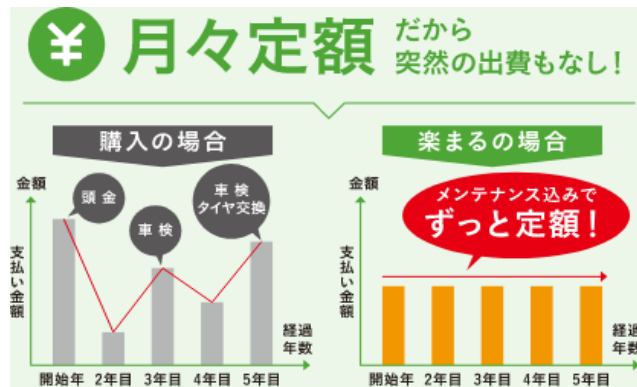

本資料は、【楽まる】の概要を示したものです。ご契約の際は約款を必ずご確認ください

下記プランに任意保険の保険料は含まれていません

契約期間7年の【楽まる】の場合

7年後は、車が自分のものに!

支払いを7年間満了すれば、所定の手続き・費用で自分の車に名義変更できます
名義変更費用、未経過自動車税（+消費税）、リサイクル預託金をご負担いただきます
7年目の車検を受ける場合は、費用は自己負担となります

すべておまかせ。ゆとりと安心。

N-BOX 料金例		FF	4WD	FF	4WD
楽まる (7年プラン)		ベース	ベース	カスタム	カスタム
基本情報	グレード	L	L	カスタム L	カスタム L
	タイプカラーコード (選べます)	31241G3	31281G3	31641G3	31681G3
	車両本体価格 (白パール)	1,691,800円	1,824,900円	1,857,900円	1,991,000円
	月々負担 (ボーナス併用払いも可能です) 任意保険の保険料は含まれません	34,415円	36,297円	36,648円	38,529円
オプション	新車パッケージ	この例では含めています	この例では含めています	この例では含めています	この例では含めています
	スタンダードナビ	この例では含めています	この例では含めています	この例では含めています	この例では含めています
	ETC	+381円/月	+381円/月	+381円/月	+381円/月
	ドライブレコーダー (前後)	+997円/月	+997円/月	+997円/月	+997円/月
	ナビをディスプレイオーディオに変更	-1,242円/月	-1,242円/月	-1,242円/月	-1,242円/月
	ナビ グレードアップ (プレミアム)	+918円/月	+918円/月	+918円/月	+918円/月
	下回り防錆	+537円/月	+537円/月	+537円/月	+537円/月
ボディコーティング	+918円/月	+918円/月	+918円/月	+918円/月	